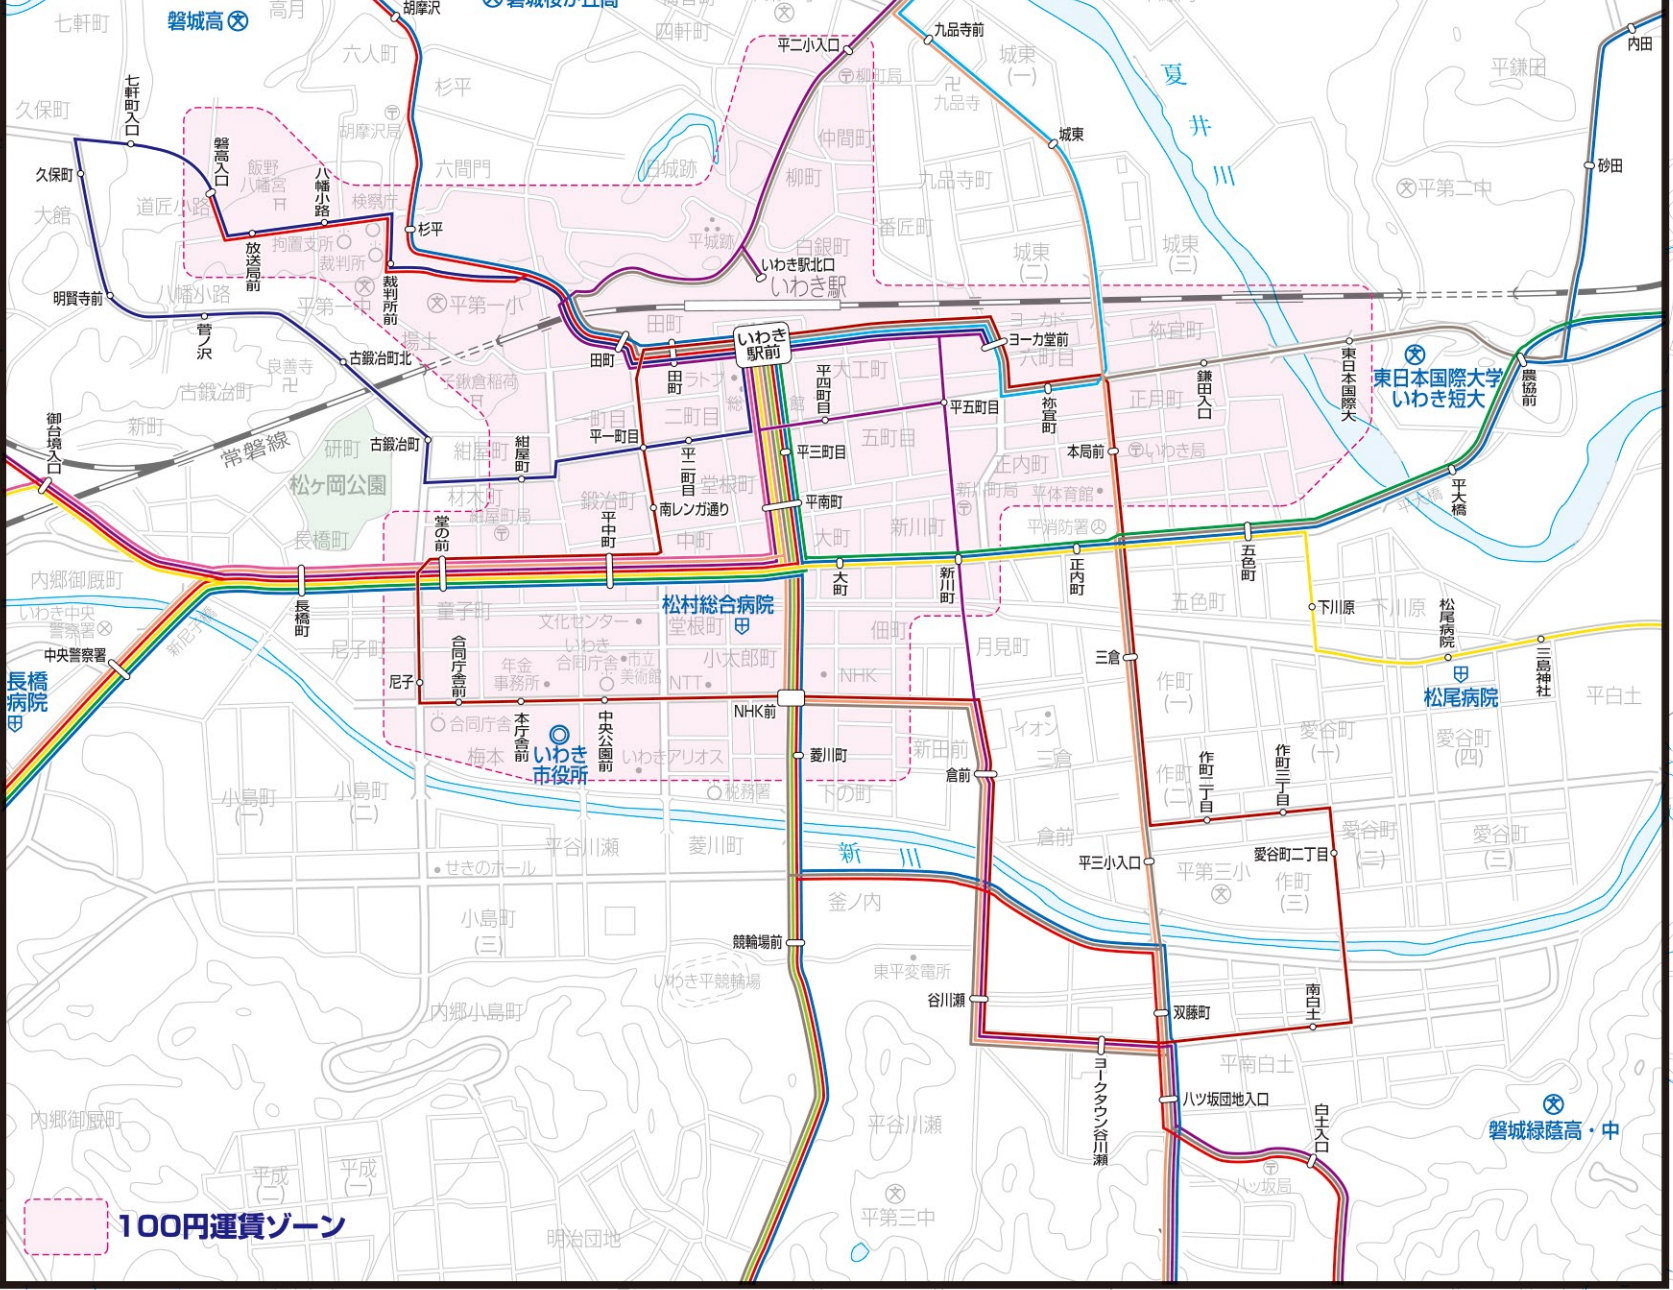

**いわき駅周辺拡大図**

100円運賃ゾーン

**いわき地区路線図**

新常磐交通 TEL: 0246(23)1151