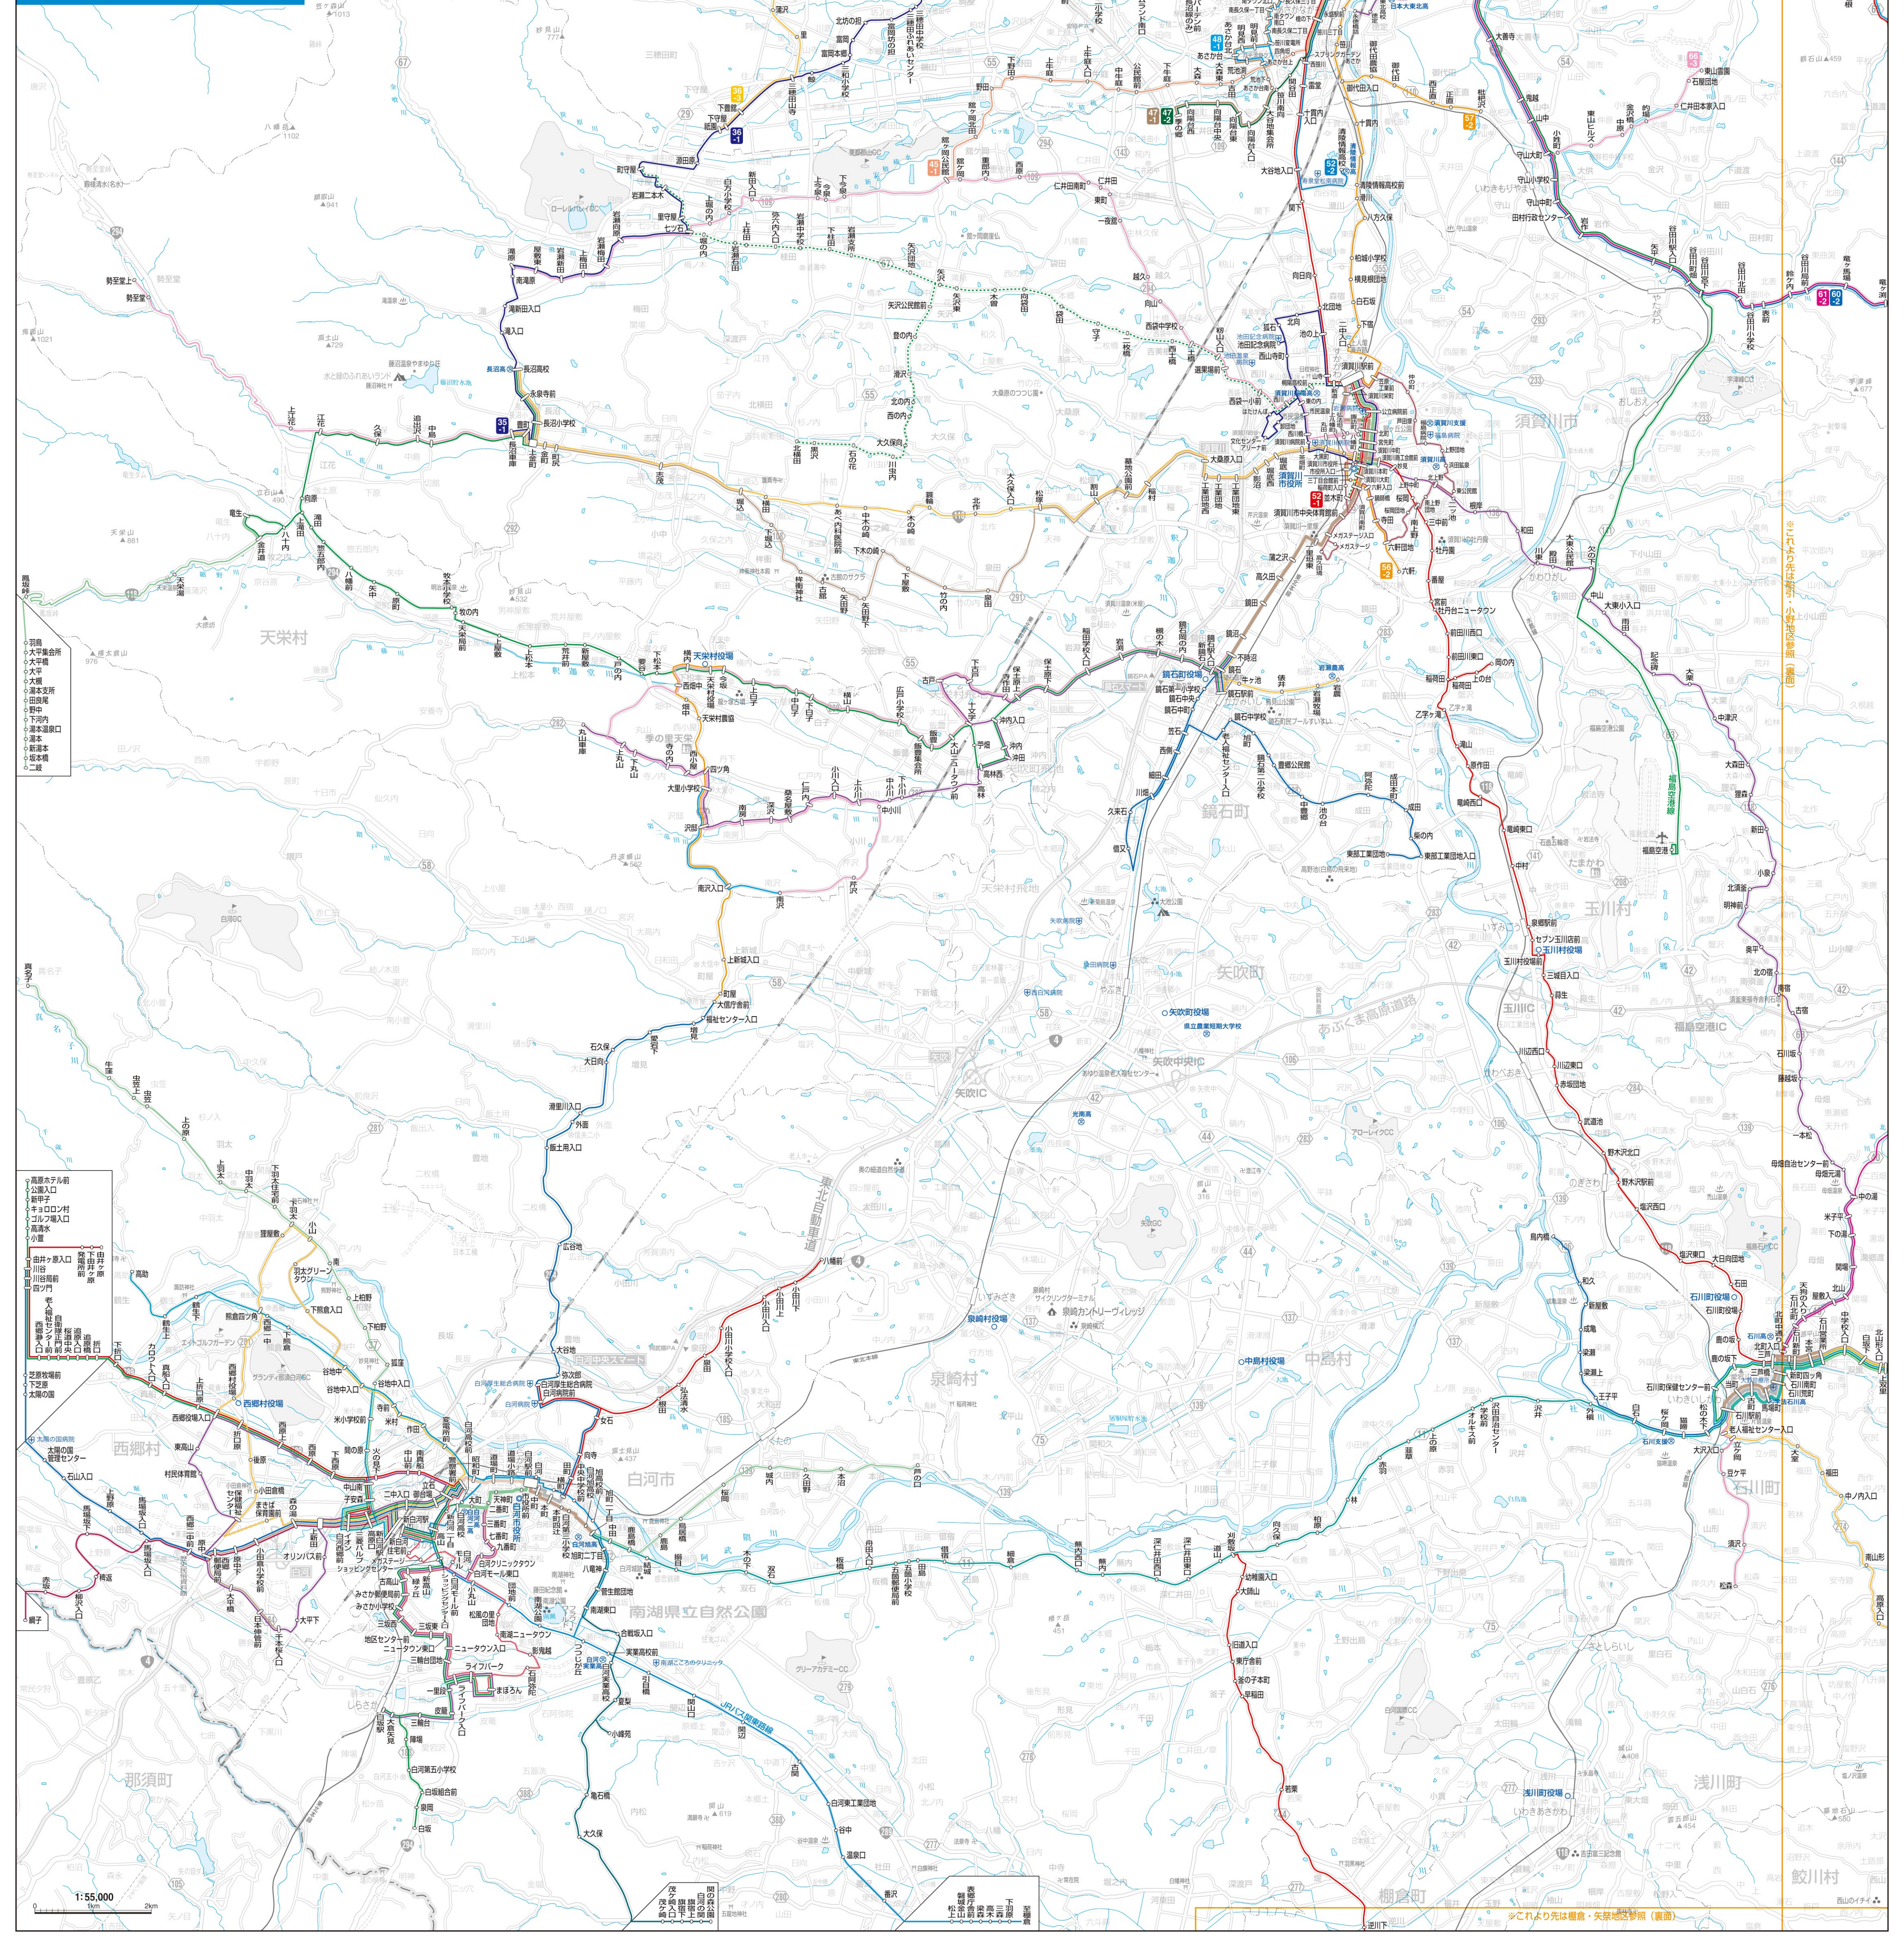

**郡山・白河地区**

**郡山・白河地区**

- 郡山駅
- 白河駅
- 須賀川駅
- 矢吹町駅
- 泉崎村駅
- 西郷村駅
- 郡須町駅
- 浅川町駅
- 鮫川村駅

1:55,000

0 200 400 600 800 1000m

© 2010 株式会社 国土院

※これより先は福島、二本松地区参照(東北版)